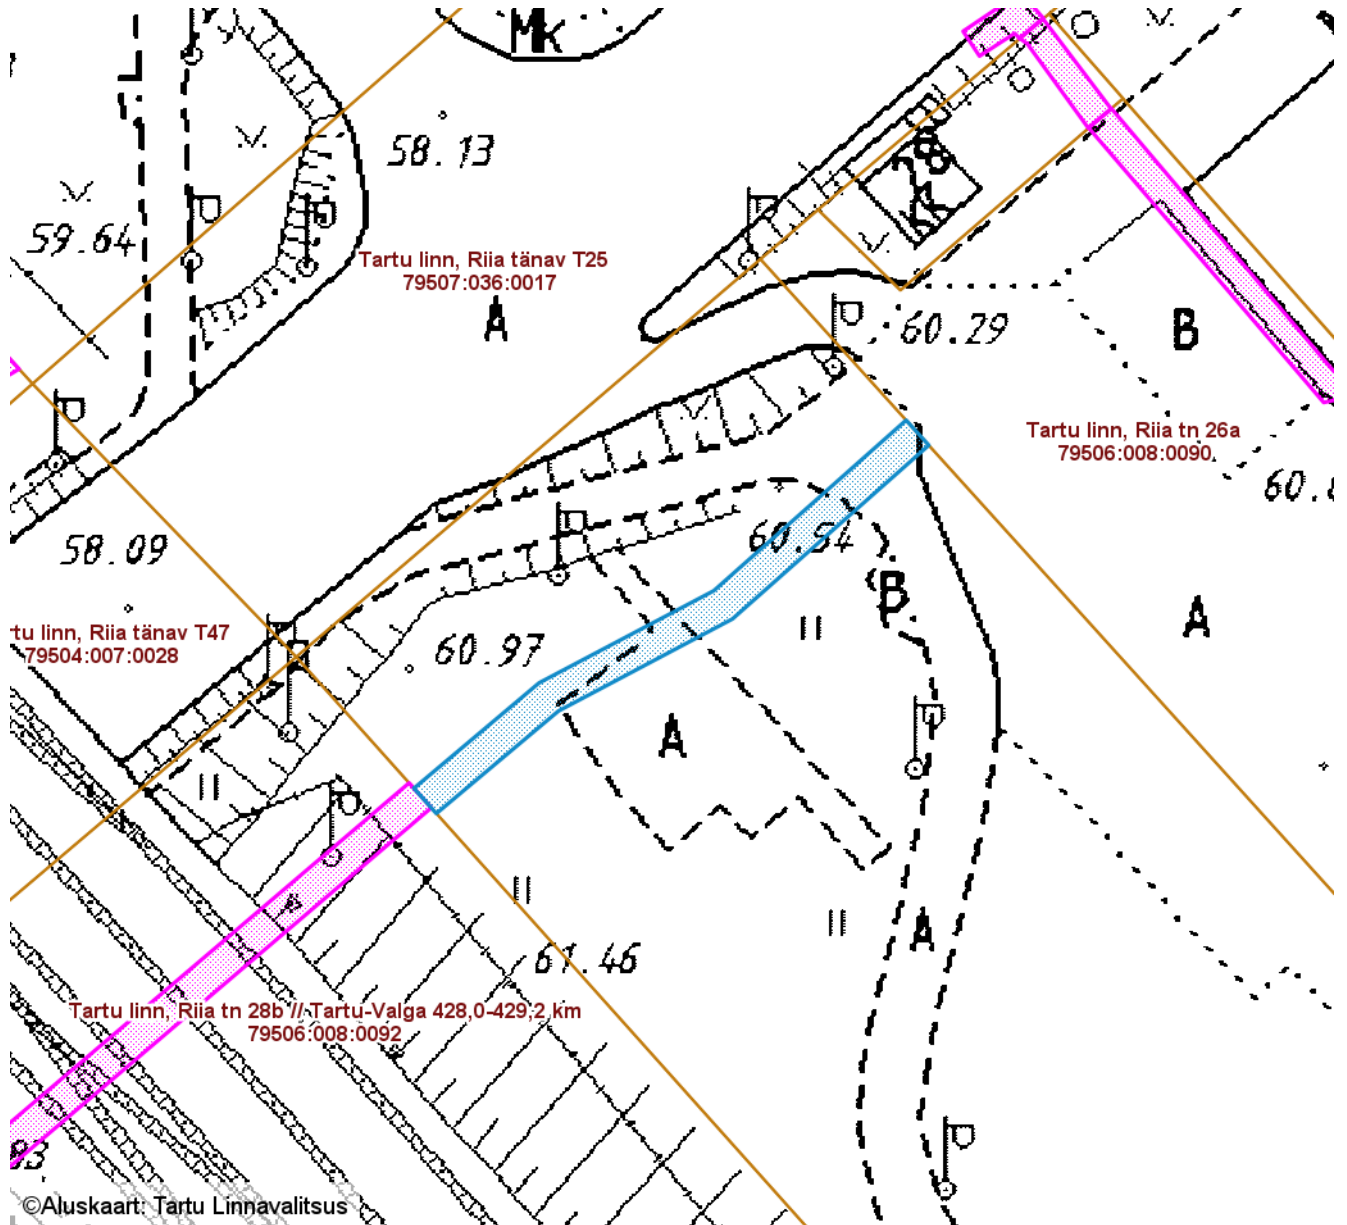

SUNDVALDUSE ALA ASENDIPLAAN

Tartu maakond, Tartu linn, Tartu linn, Riia tänav T28 (79506:008:0091)

M 1 : 500

Sundvalduse ala koordinaadid

— Sundvalduse ala pindala
ligikaudu 91 m²
(2x24 kV ja 0,4 kV maakaablid)

— Olemasolevad piirangud ja
isiklikud kasutusõigused

Nr	X	Y
1	6473139.20	658718.79
2	6473146.16	658727.06
3	6473152.25	658738.60
4	6473163.52	658751.31
5	6473161.87	658752.81
6	6473150.39	658739.84
7	6473144.31	658728.34
8	6473137.53	658720.27